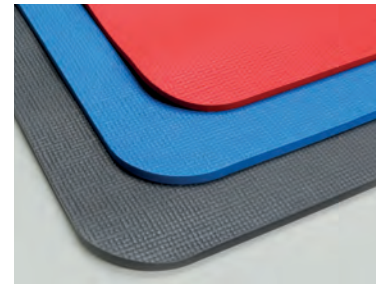

716-F
Mattenhalter zur Wandbefestigung
mit verstellbaren Aufhängebügeln
für ca. 20 Matten,
Maße: 750 mm x 100 mm x 30 mm
mat wall holder with adjustable
hanger for approx. 20 mats,
size: 750 mm x 100 mm x 30 mm