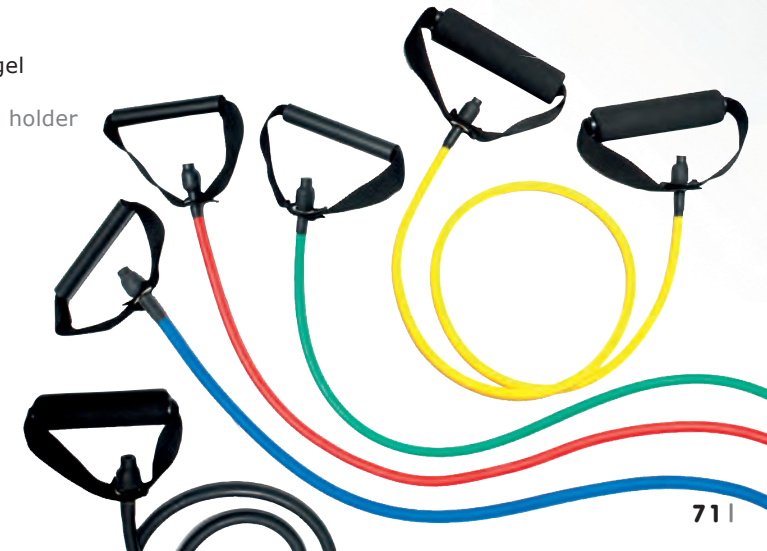

219 – 222

Tubes  
tubes

219 leicht gelb  
light yellow  
220 mittel grün  
medium green  
221 stark rot  
heavy red  
222 extra stark blau  
extra heavy blue

252

Clip für  
Fitness Band 15 cm  
clip for fitness band  
15 cm

- 210 – 212**  
Rubber Band  
rubber band
- 210** leicht gelb  
light yellow
  - 211** mittel rot  
medium green
  - 212** stark grün  
heavy red

- 213 – 215**  
Body Ring/ body ring
- 213** leicht gelb/ light yellow
  - 214** mittel grün/ medium green
  - 215** stark rot/ heavy red