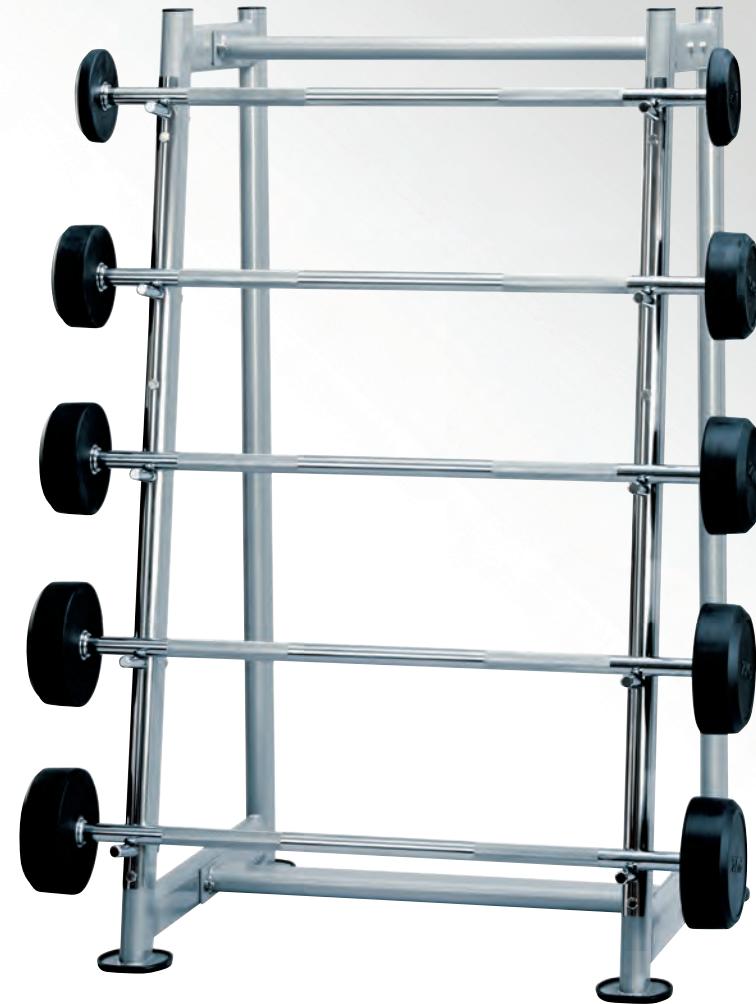

### 100ML – 550ML

Monoblock Langhanteln  
10 kg–55 kg  
5 kg Steigung  
monobloc barbell  
10 kg–55 kg  
5 kg increment

**714**  
Langhantelständer mit  
10 Aufnahmen in grau  
(ohne Langhanteln)  
Maße: 910 mm x 930 mm  
x 1520 mm

barbell rack for 10 barbells  
in grey (without barbells)  
size: 910 mm x 930 mm x  
1520 mm

**714-1**  
Langhantelständer für  
5 Langhanteln in grau  
(ohne Langhanteln)  
Maße: 930 mm x 840  
mm x 1520 mm