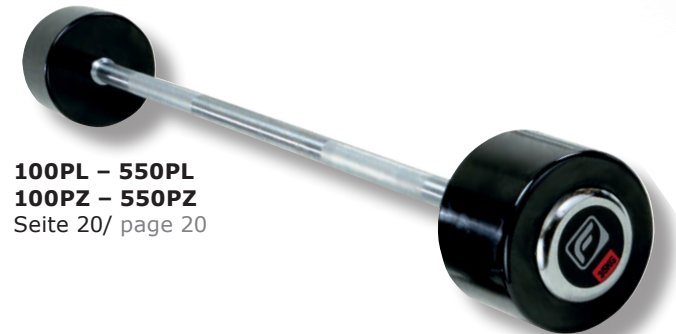

100PL – 550PL
100PZ – 550PZ
Seite 20/ page 20