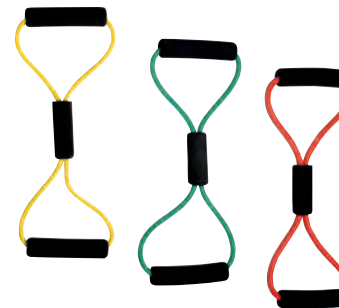

219 – 222

Tubes  
tubes

219 leicht gelb  
light yellow  
220 mittel grün  
medium green  
221 stark rot  
heavy red  
222 extra stark blau  
extra heavy blue

252

Clip für  
Fitness Band 15 cm  
clip for fitness band  
15 cm

- 210 – 212**  
Rubber Band  
rubber band
- 210** leicht gelb  
light yellow
  - 211** mittel rot  
medium green
  - 212** stark grün  
heavy red

- 213 – 215**  
Body Ring/ body ring
- 213** leicht gelb/ light yellow
  - 214** mittel grün/ medium green
  - 215** stark rot/ heavy red

- 237 – 240**  
Premium Tubings  
premium tubes
- 237** Level 1 gelb  
level 1 yellow
  - 238** Level 2 grün  
level 2 green
  - 239** Level 3 rot  
level 3 red
  - 240** Level 4 blau  
level 4 blue

- 223 – 225**  
Cuff-Stretch/ cuff-stretch
- 223** leicht grün/ light yellow
  - 224** mittel rot/ medium green
  - 225** stark blau/ heavy red