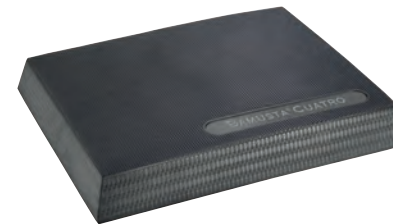

635 - 637
Yoga Knie- und Sitzkissen
Maße: 300 mm x 350 mm
x 150 mm
yoga pad
size: 300 mm x 350 mm
x 150 mm

635 rot/ red
636 blau/ blue
637 schwarz/ black

Yogamatten Seite 79
yoga mat page 79

609
Half-Circle Ball Trainer blau
(inkl. 2 Tubes + Fußpumpe)
half-circle ball trainer blue
(incl. 2 tubes + foot pump)

618
Fußluftpumpe
foot pump