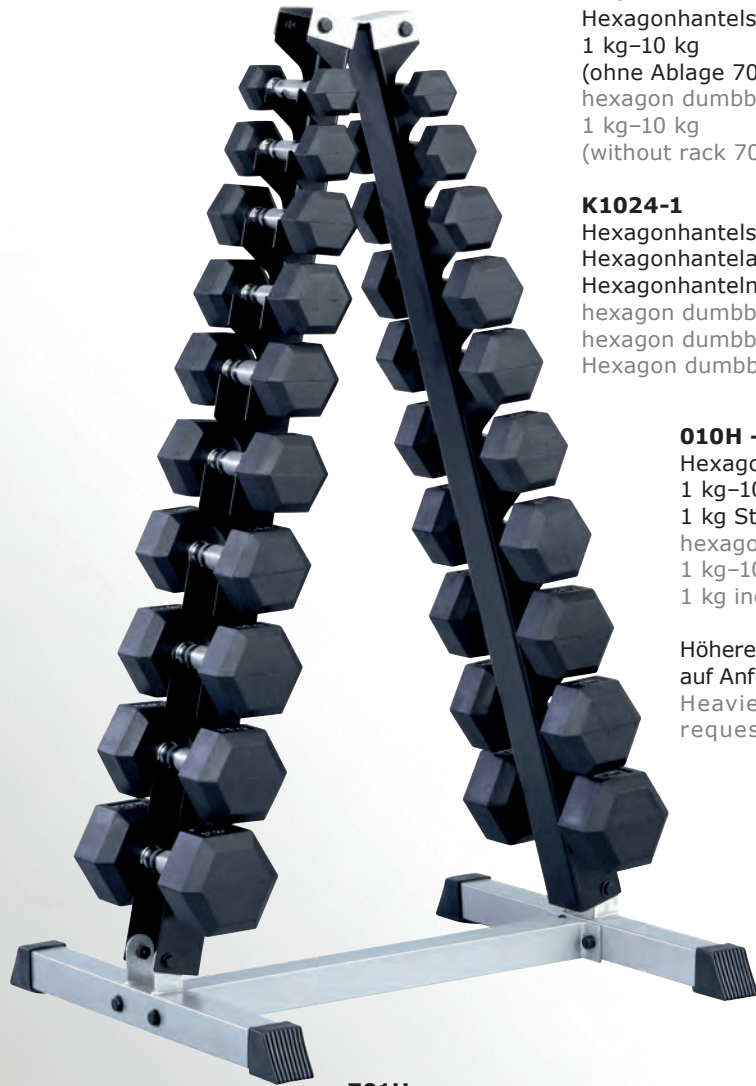

**K1024**

Hexagonhantelsatz  
1 kg-10 kg  
(ohne Ablage 701H)  
hexagon dumbbell set  
1 kg-10 kg  
(without rack 701H)

**K1024-1**

Hexagonhantelsatz  
Hexagonhantelablage 701H inkl.  
Hexagonhanteln von 1 kg-10 kg  
hexagon dumbbell set  
hexagon dumbbell rack incl.  
Hexagon dumbbells 1 kg-10 kg

**010H - 100H**

Hexagonhantel  
1 kg-10 kg  
1 kg Steigung  
hexagon dumbbell  
1 kg-10 kg  
1 kg increment

Höhere Gewichte  
auf Anfrage  
Heavier weights on  
request

**701H**

Ablage für Hexagonhanteln  
1 kg-10 kg (ohne Hanteln)  
Maße: 740 mm x 620 mm x 1280 mm  
rack for hexagon dumbbells  
1 kg-10 kg (without dumbbells)  
size: 740 mm x 620 mm x 1280 mm