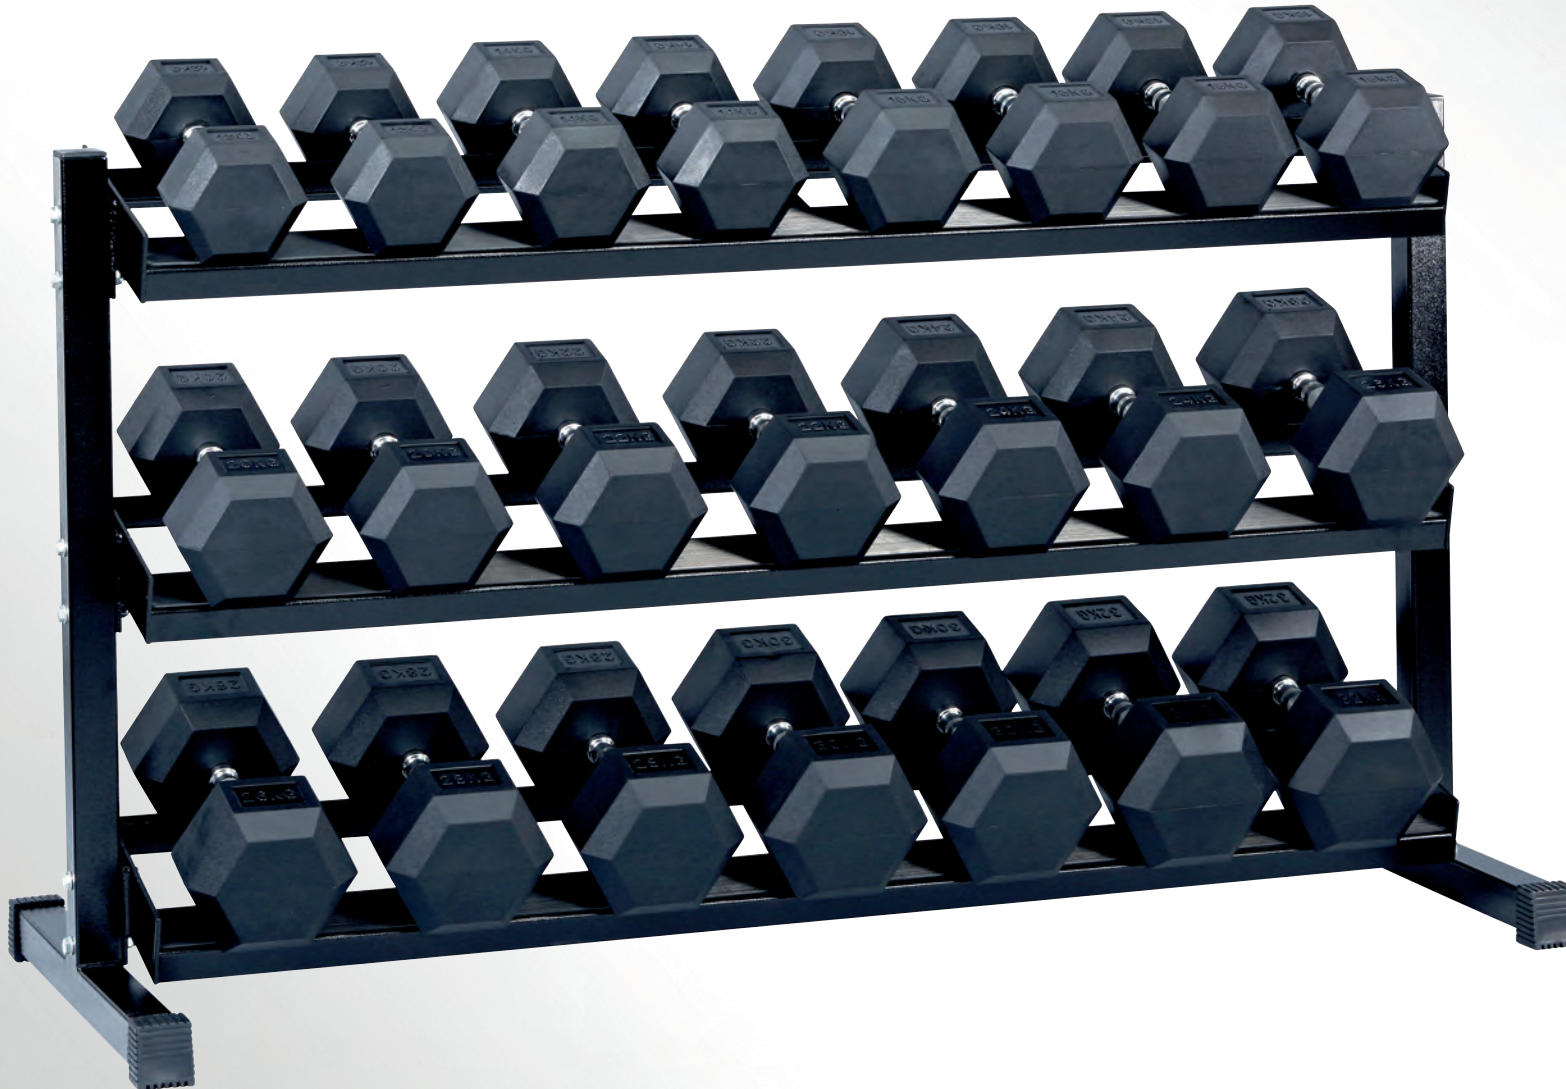

731

Ablage für Hanteln 3-lagig schwarz
Maße: 1630 mm x 600 mm x 920 mm (ohne Hanteln)
three-ply dumbbell rack black
size: 1630 mm x 600 mm x 920 mm
(without dumbbells)