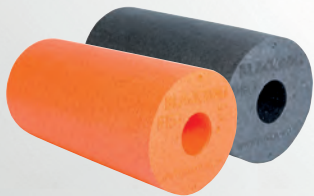

258
Blackroll® mini schwarz
schwarz/ black
Maße: 15 cm x Ø 5,3 cm
size: 15 cm x Ø 5,3 cm

261
Blackroll® Ball 12 cm
schwarz/ black